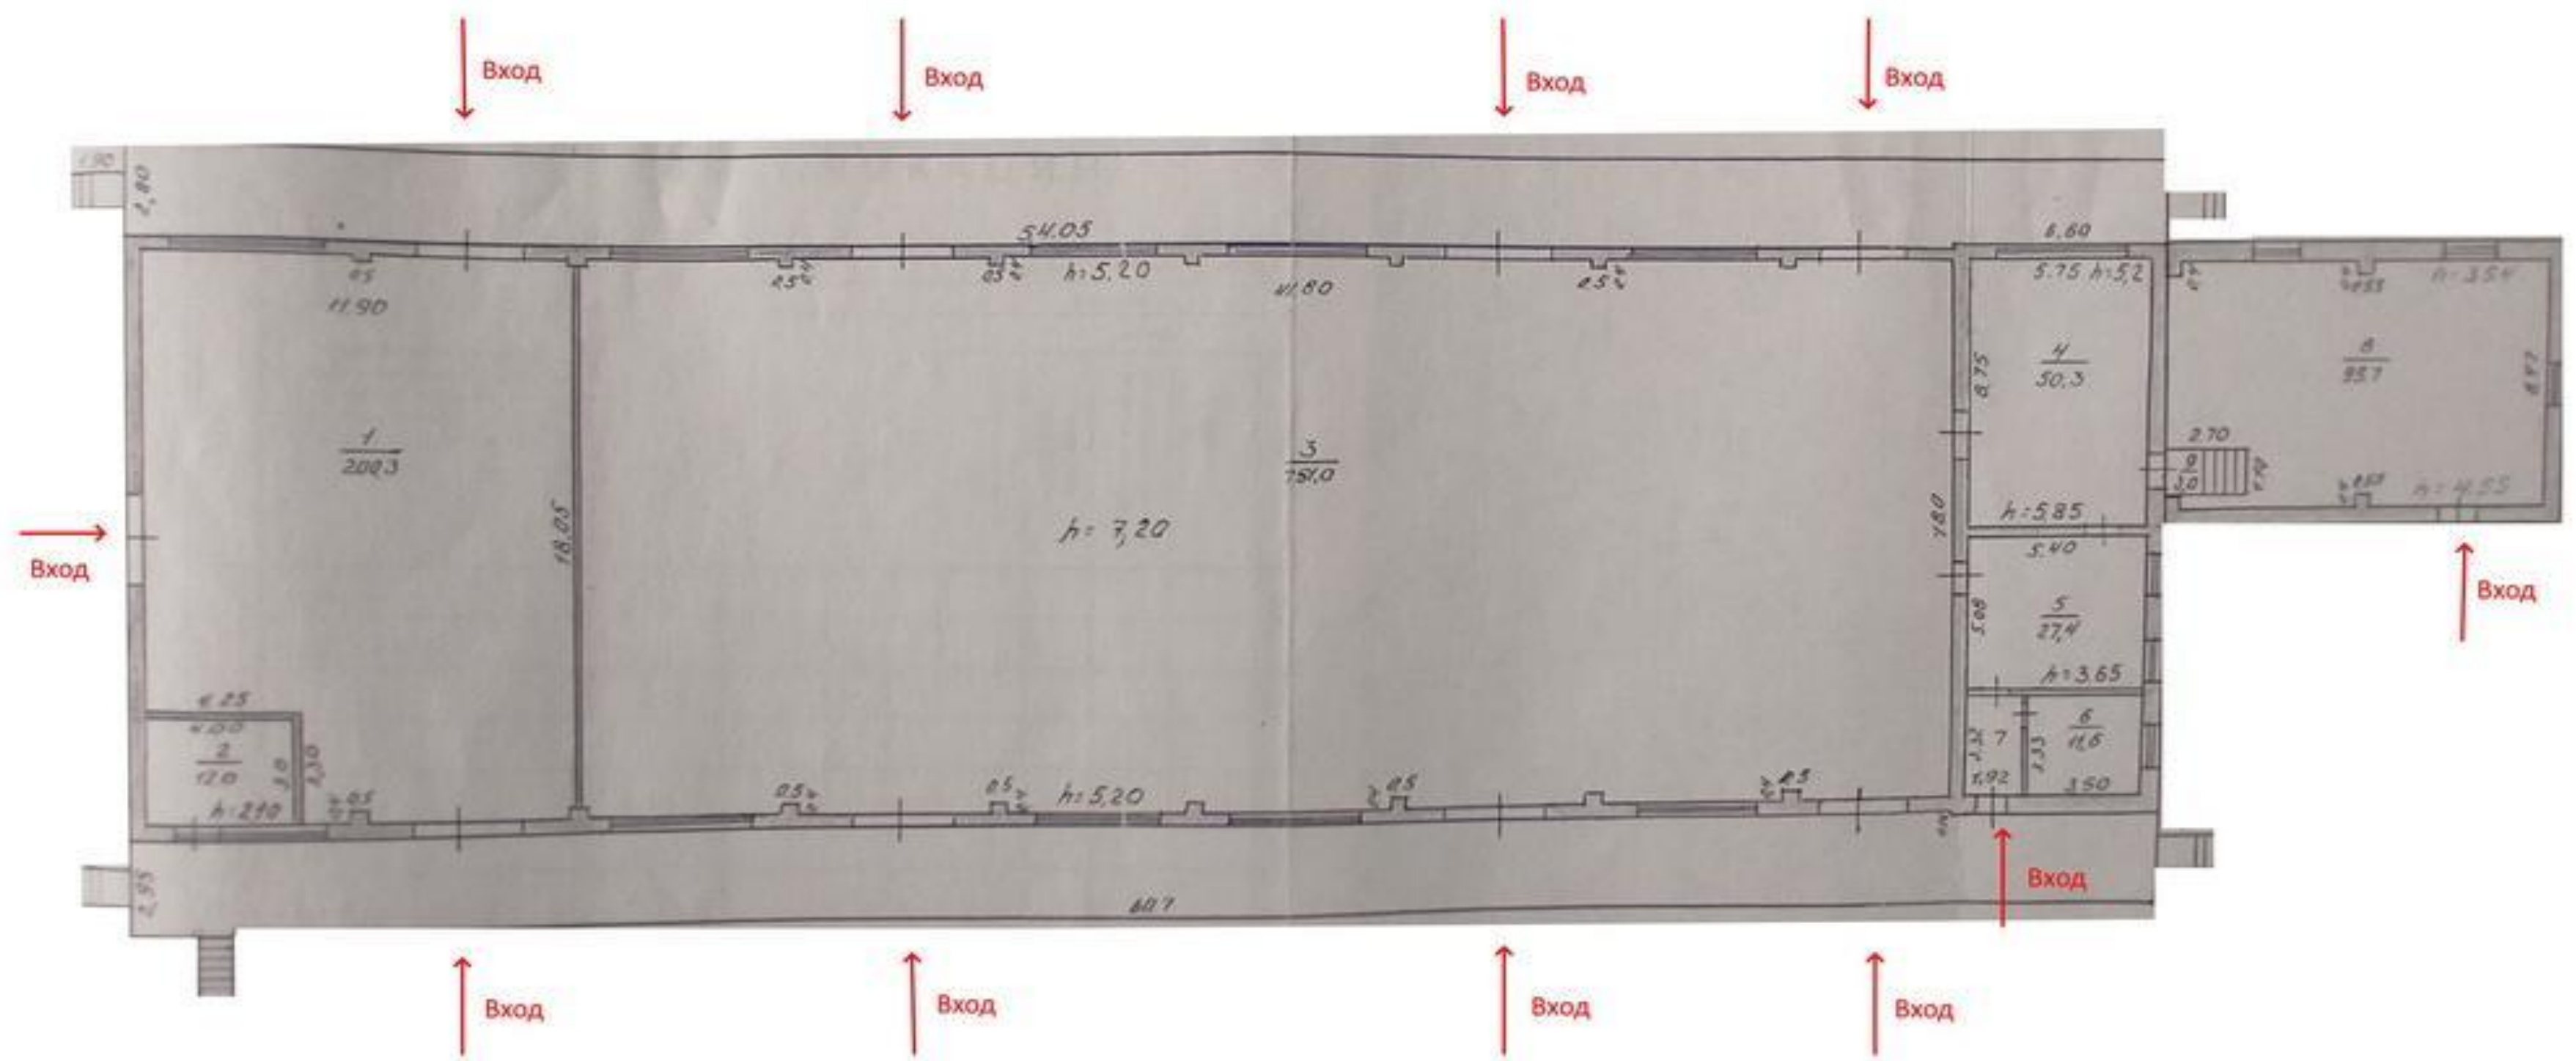

План склада №1